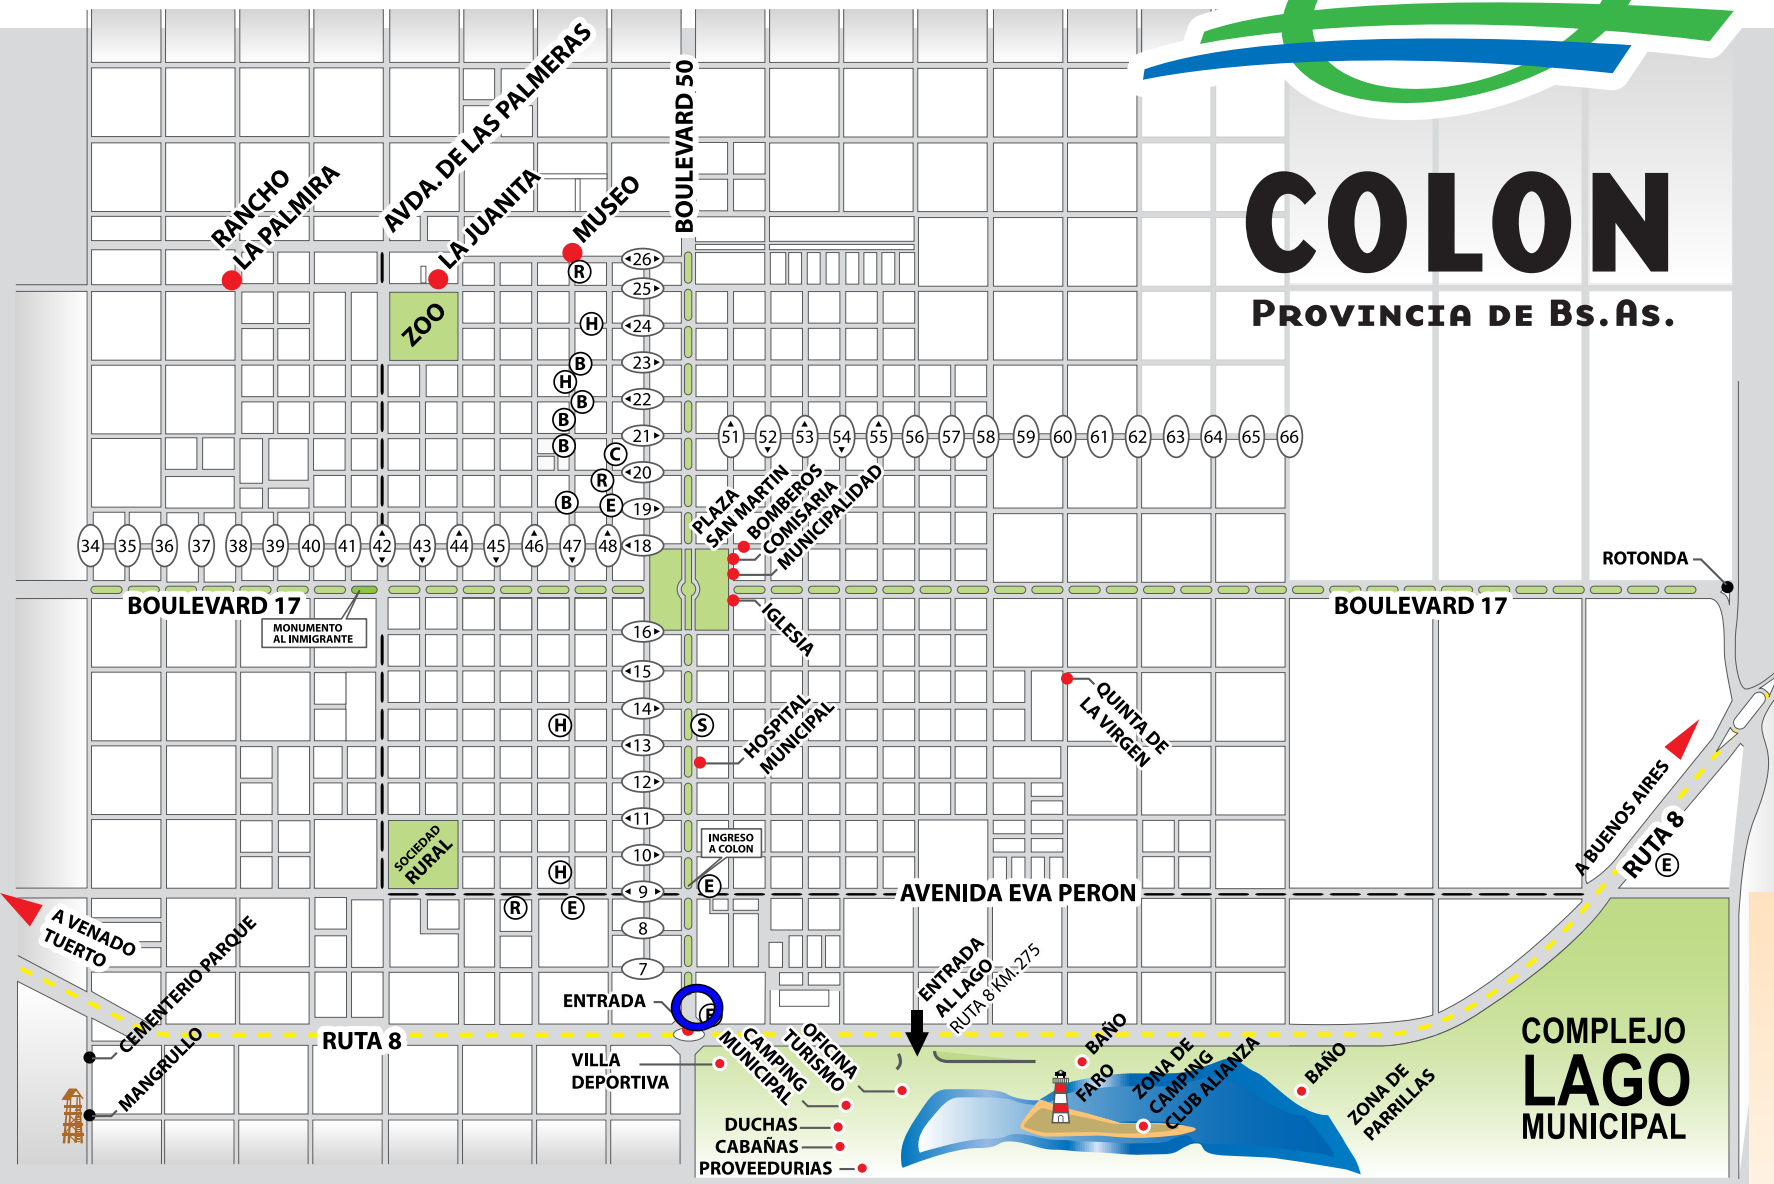

COLON

PROVINCIA DE BS.AS.

REFERENCIAS

- (S) Supermercado
- (E) Estación de Servicio GNC
- (C) Club
- (B) Banco Cajero Automático
- (R) Restaurante
- (H) Residenciales Y Hoteles

Residencial Cassolnovo
Calle 24 N 670
Tel. 02473-421210